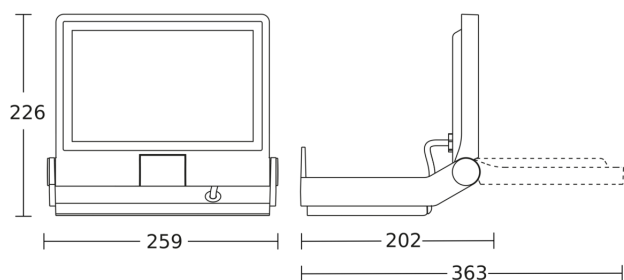

## Specificații tehnice

Dimensiuni (L x B x H)	202 x 259 x 226 mm
Cu sursă luminoasă	Da, sistem LED STEINEL
Cu senzor de mișcare	Nu
Garanția producătorului	5 ani
Variante	fără detector de mișcare - antracit
UM1, EAN	4007841069544
Aplicație, loc	Exterior
Aplicație, încăpere	exterior, grădină, ușă de la intrare, curte & cale de acces, în toată clădirea
Culoare	Antracit
Include suport pentru montaj pe colț	Nu
Locul montării	tavan, perete
Instalare	Montaj aparent, perete
Rezistență la impact	IK03
Grad de protecție	IP44
Clasă de protecție	I
Temperatura ambientală	-20 – 40 °C

## Specificații tehnice

Material carcasă	Aluminiu	Putere	33,1 W
Material de acoperire	Sticlă transparentă	Indicele de redare a culorilor CRI	= 80
Conexiune la rețea	220 – 240 V / 50 – 60 Hz		

## Desen tehnic